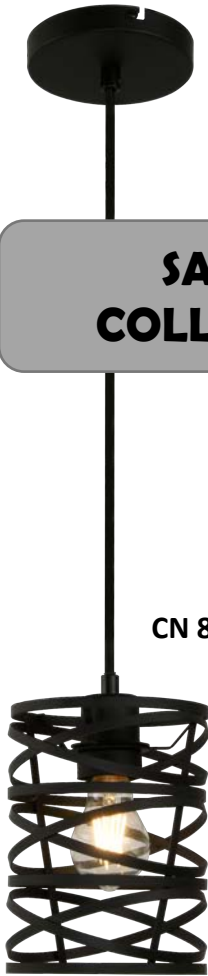

### Modèle/Model

CN 11060

CN 11061

### Abat-jour/Shade

5"w. x 2.75"dp. x 10.25"ht.

6.25"w. x 2.75"dp. x 12"ht.

CN 0085-BK

**ROTA COLLECTION**

**Modèle/Model**  
CN 0085

**Dimensions**  
12.25" dia. x 125" ht. (MAX)

**Ampoule/Bulb**  
1\* MED. (E26) 60W

CN 8531  
CN 8532

**Dimensions**

8" w. x 11" dp. x 23" ht.  
10" w. x 13" dp. x 59" ht.

**Ampoule/Bulb**

1\* MED. (E26) 60W  
1\* MED. (E26) 60W

**Abat-jour/Shade**

7.25" dia. x 7.5" ht.  
7.25" dia. x 7.5" ht.

**CN 8520-BK**

(OPTION TUBE: 2.5"lg. & 6"lg.)

**SALITO  
COLLECTION**

**CN 8521-BK**

**CN 8522-BK**

Modèle/Model	Dimensions	Ampoule/Bulb	Abat-jour/Shade
CN 8520	16" dia. x 14"ht. (MAX)	3*MED. (E26) 60W	15.75" dia. x 5.9"ht.
CN 8521	6" dia. x 127"ht. (MAX)	1*MED. (E26) 60W	6" dia. x 7.87"ht.
CN 8522	20" dia. x 127"ht. (MAX)	3*MED. (E26) 60W	19.75" dia. x 7.87"ht.