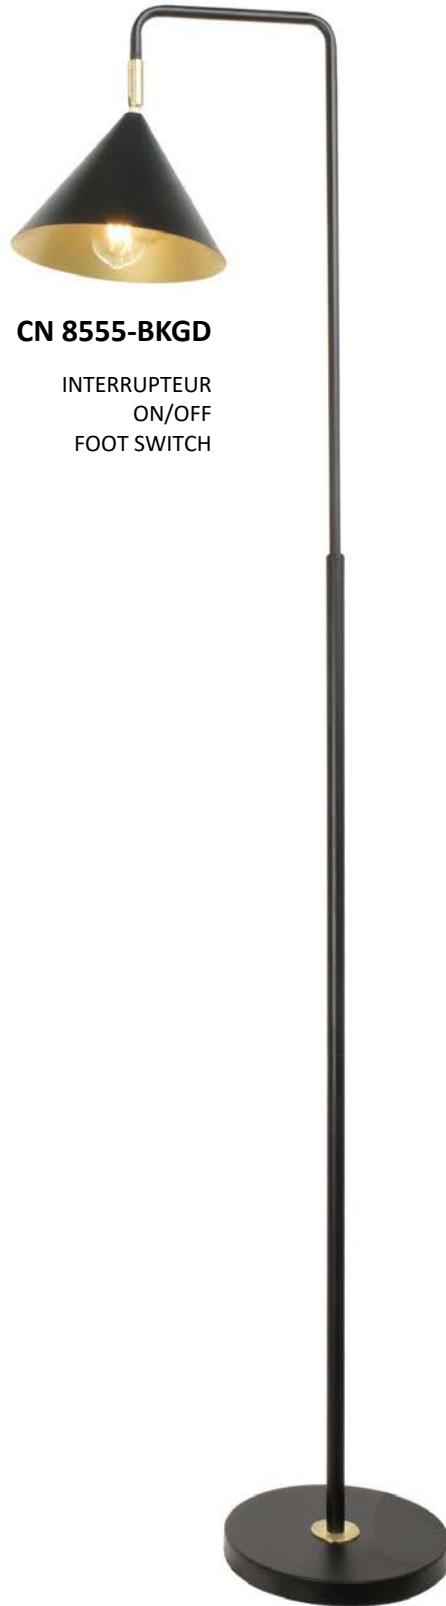

### Modèle/Model

CN 11060

CN 11061

CN 0086-BK

**Modèle/Model**  
CN 0086

**Dimensions**  
16" dia. x 130" ht. (MAX)

**Ampoule/Bulb**  
1\*MED. (E26) 100W

**Abat-jour/Shade**  
16" dia. x 12" ht.

**CN 0090-BKGD**

INTERRUPTEUR ON/OFF  
FOOT SWITCH

**DeMESA  
COLLECTION**

**Modèle/Model**  
CN 0090

**Dimensions**  
10" w. x 21.75" dp. x 63.5" ht.

**Ampoule/Bulb**  
1\* MED. (E26) 60W

**Abat-jour/Shade**  
10" dia. x 5.5" ht.

**CN 8554-BKGD**

INTERRUPTEUR SUR BASE  
ON/OFF  
SWITCH ON BASE

**CN 8555-BKGD**

INTERRUPTEUR  
ON/OFF  
FOOT SWITCH

**Modèle/Model**

CN 8554  
CN 8555

**Dimensions**

8.5" w. x 11" dp. x 24" ht.  
9" w. x 16.5" dp. x 61.75" ht.

**Ampoule/Bulb**

1\*MED. (E26) 60W  
1\*MED. (E26) 60W