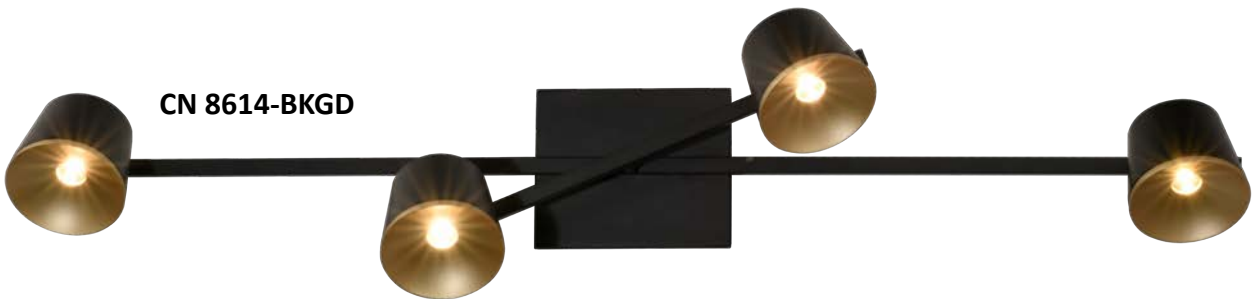

**Modèle/Model**  
CN 8617

**Dimensions**  
35"w. x 27"dp. x 62"ht. (MAX)

**Ampoule/Bulb**  
LED: 6\*7W

**Abat-jour/Shade**  
3.5"dia. x 3"ht.

**CN 8611-BKGD**

**CN 8610-BKGD**

**CN 8612-BKGD**

**CN 8613-BKGD**